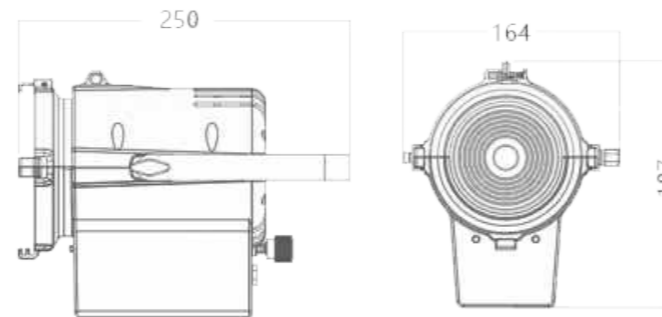

FREZNO MINI COLOR

DIMENSIONES

Sistema Óptico

Fuente de luz: LED de 40w RGBW
Temperatura CCT: 1.800K hasta 10.000K
CRI: Ra>90
Zoom: manual de 10° - 30°
Lente: 4"

Apariencia

Tamaño: 231x172x187mm
Peso: 2.4Kg
Carcasa: Aluminio
Color: Negro