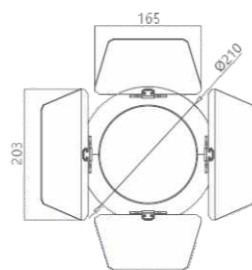

ACCESORIOS ADICIONALES

Barn doors